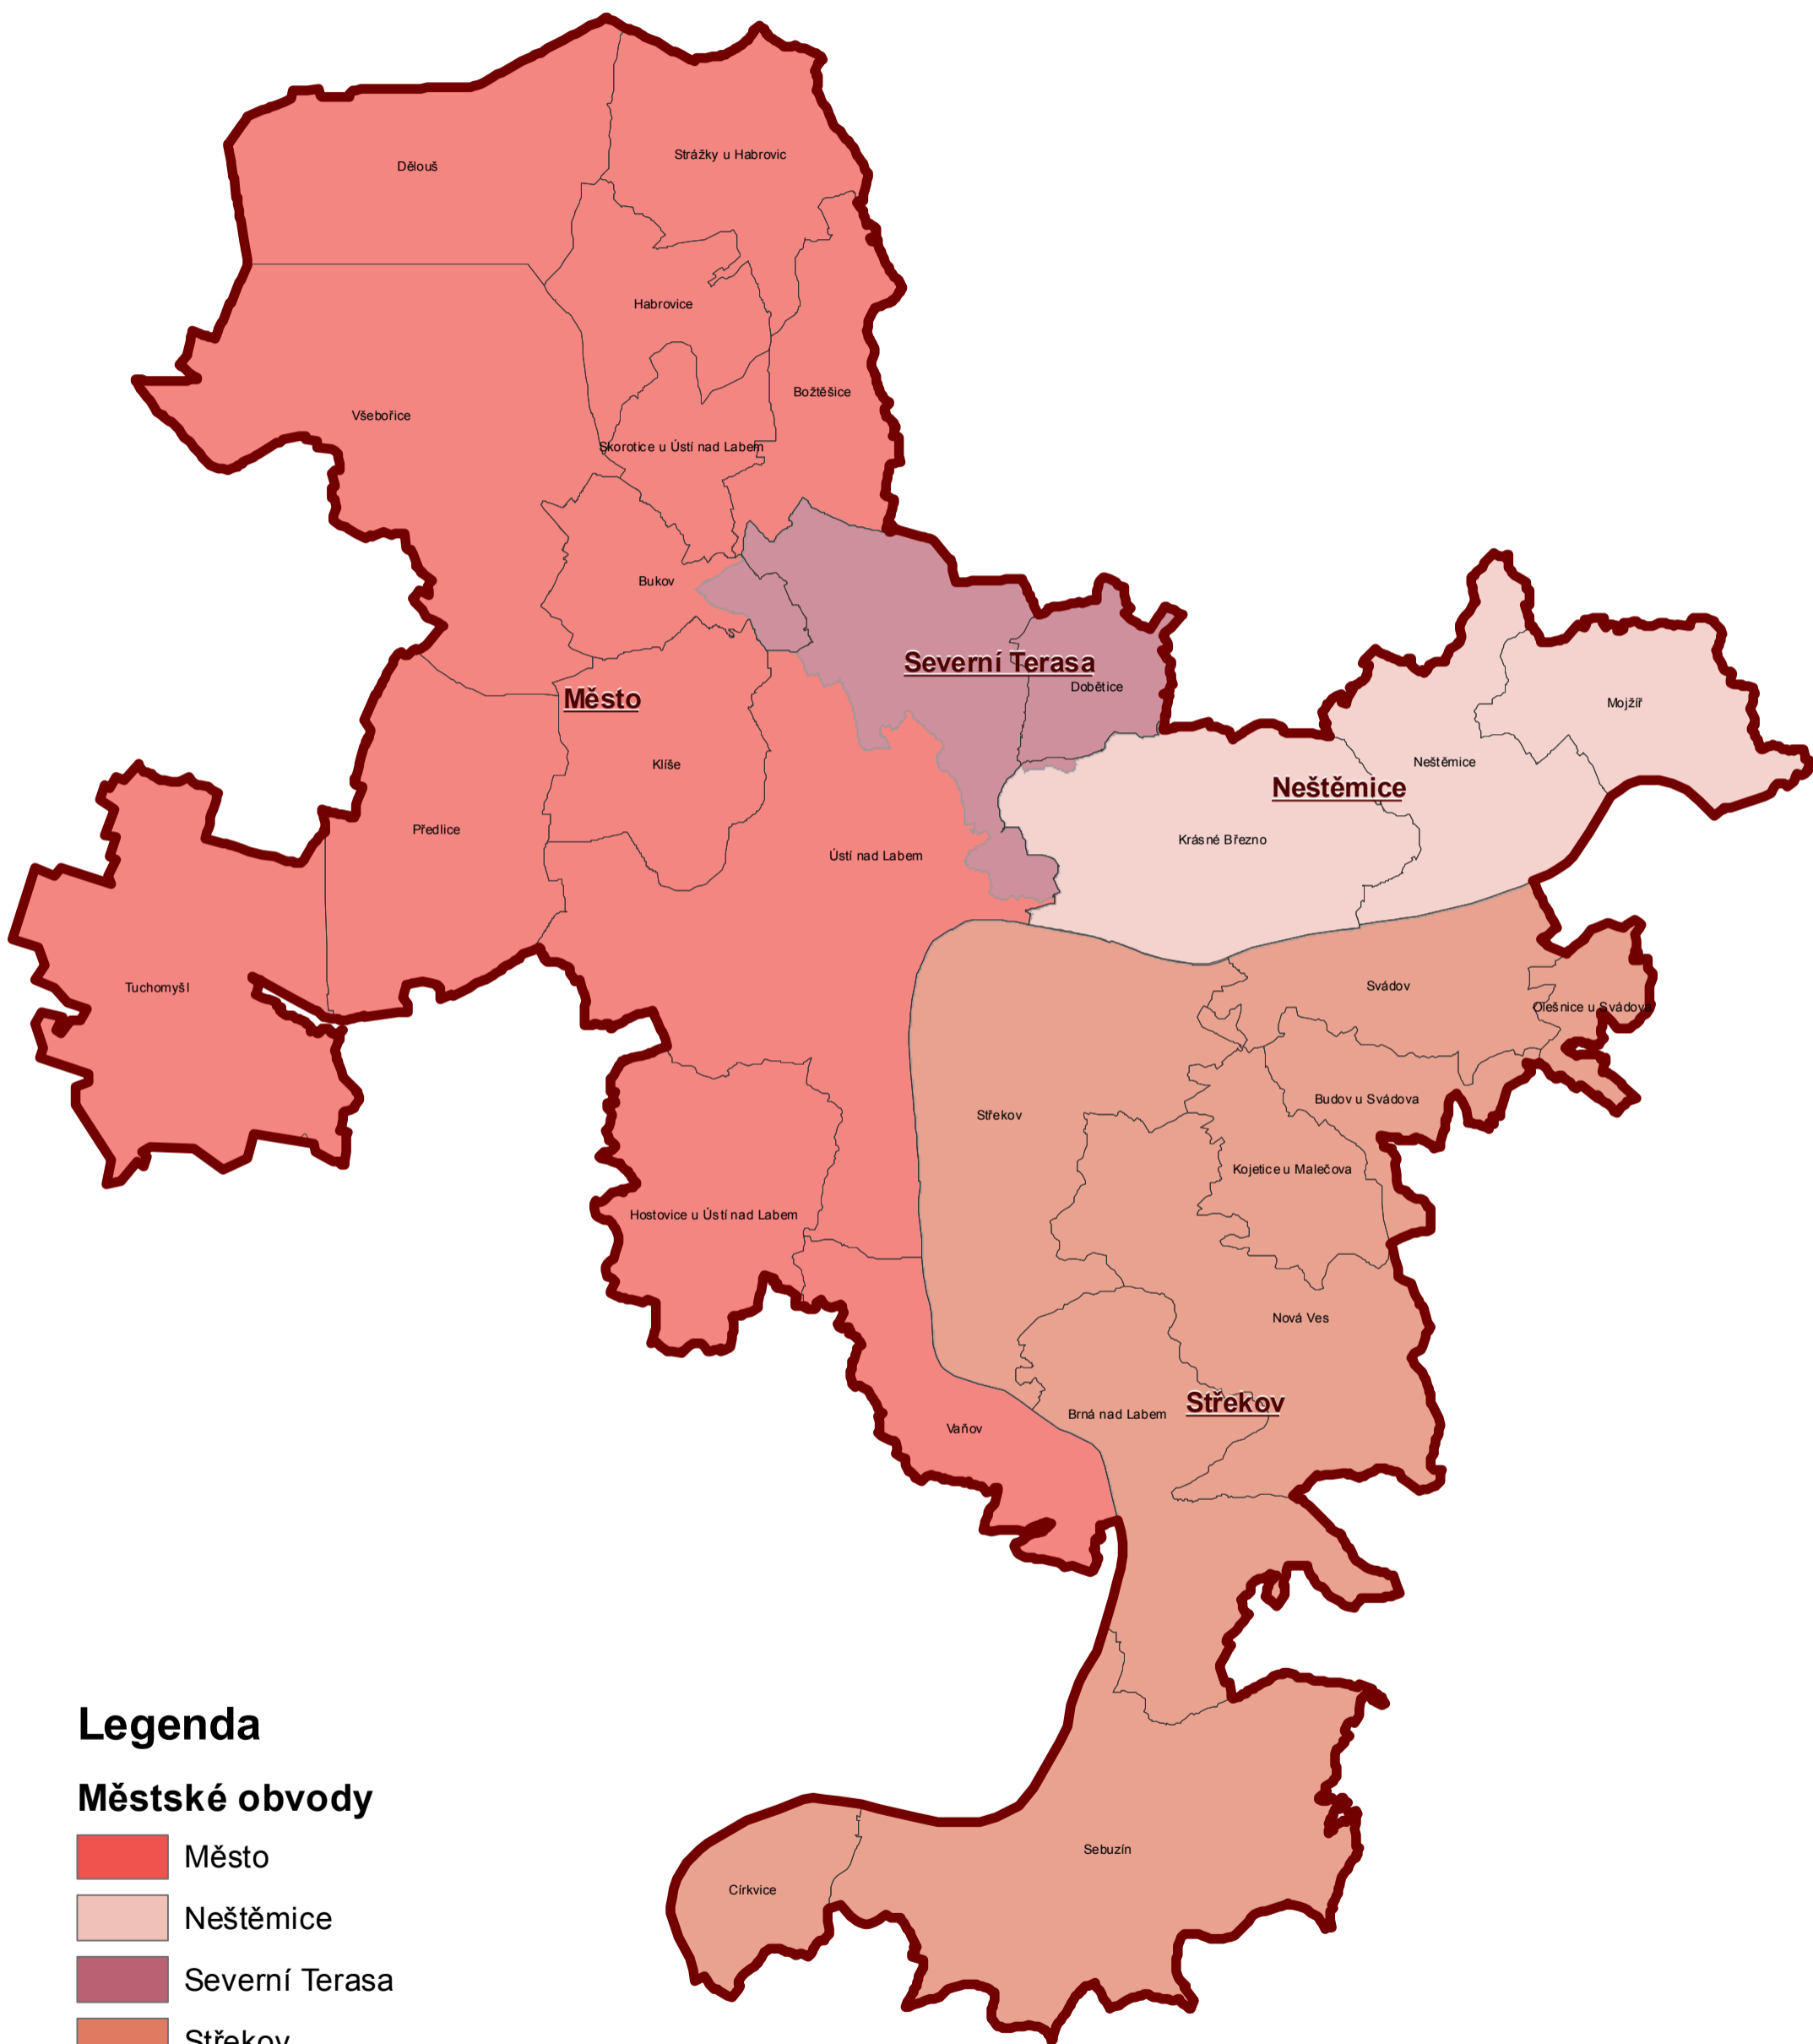

Správní území Statutárního města Ústí nad Labem včetně členění městských obvodů

Legenda

Městské obvody

- Město
- Neštětice
- Severní Terasa
- Střekov

Hranice

- Hranice správního území
- Hranice katastrálních území

M 1:50 000